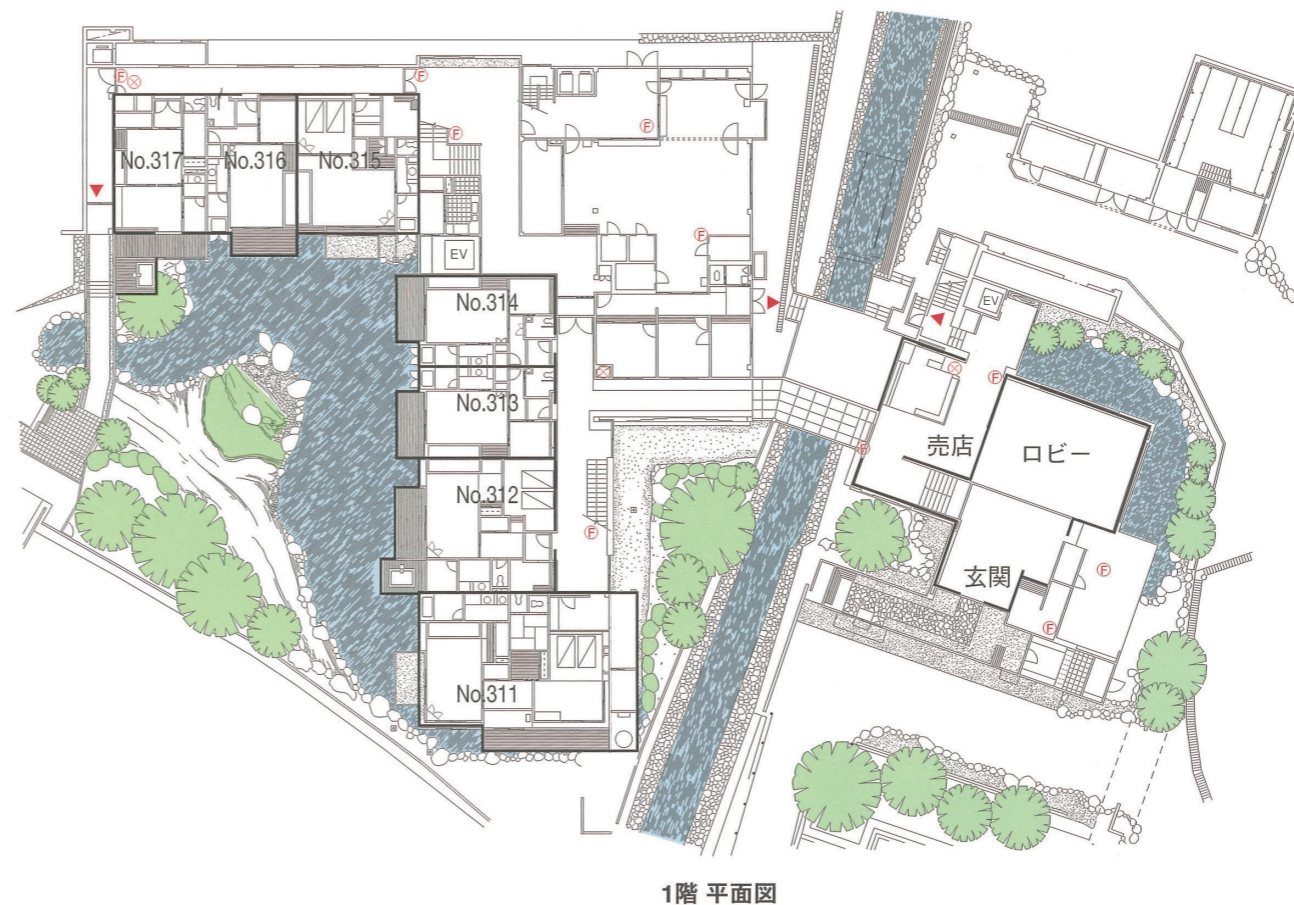

▲：避難口    ⊕：消火器設置場所    ⊗：消火栓

本館  
平面図

TSUBAKI

(本館客室)

	室名	室番 (No.)	本間 (畳)	副室 (畳)	面積 (m <sup>2</sup> )	浴室	定員
三階	大虹	334	12	8	70	伊豆石風呂	5
	唐錦	333	12	7	70	伊豆石風呂	5
	日暮	332	12	10	70	伊豆石風呂	5
	狩衣	331	10		40	伊豆石風呂	2
	司錦	330	12		40	伊豆石風呂	2
二階	風折	329	12	ベッド	70	露天風呂・内風呂	5
	歌枕	328	12	ベッド	70	露天風呂	5
	袖隠	327	12	ベッド	70	露天風呂	5
	空蟬	326	12	4.5	50	露天風呂	3
	初嵐	325	12	4.5	50	伊豆石風呂	3
	高砂	324	12	4.5	50	伊豆石風呂	3
	羽衣	323	12	4.5	50	伊豆石風呂	3
	唐糸	322	12	ベッド	70	伊豆石風呂	5
	墨染	321	12	4.5	50	伊豆石風呂	3
	老松	320	12	4.5	50	伊豆石風呂	3
	花車	319	15	ベッド	70	伊豆石風呂	5
	舞鶴	318	13	ベッド	100	伊豆石風呂	5
	一階	都鳥	317	8	リビング	50	露天風呂
藻汐		316	12	4.5	50	伊豆石風呂	3
有楽		315	14	ベッド	70	伊豆石風呂	5
白玉		314	12	4.5	50	伊豆石風呂	3
侘介		313	12	4.5	50	伊豆石風呂	3
長楽		312	15	ベッド	70	露天風呂	5
菊月		311	13	ベッド	100	露天風呂・内風呂	5

(パブリック)

二階	本阿弥 御宴席	87.5畳
二階	春日野 御宴席	43畳
一階	玄関・ロビー・売店	

館内ご案内

▲：避難口    ⊕：消火器設置場所    ⊗：消火栓

# 迎賓館 平面図

(貴賓室)

	室名	室番 (No.)	本間 (畳)	副室 (畳)	副室 (畳)	前室 (畳)	前室 (畳)	浴室	定員
四階	花富貴	250	17	17	4.5	5.5		露天風呂・内風呂	6
	西王母	240	13.5	13.5		4	2	露天風呂・内風呂	3
	春曙紅	230	16	10		3	2	露天風呂	6
三階	光源氏	220	17	10	4.5	5.5		高野慎内風呂	7
	古金欄	210	15.5	16	10	4	3	伊豆石風呂 (2ヶ所)	10

(パブリック)

三階	月見車	多目的ホール
二階	長寿楽	御宴席 70畳 数奇屋料亭風宴席
	萬歳楽	御宴席 25畳 数奇屋料亭風宴席
	酒中花	サロンバー
ロビー階	四海波	殿方大浴場 (露天風呂・サウナ付)
	八重姫	婦人大浴場 (露天風呂・サウナ付)
	ichirin	スパ
	花見車	ラウンジ