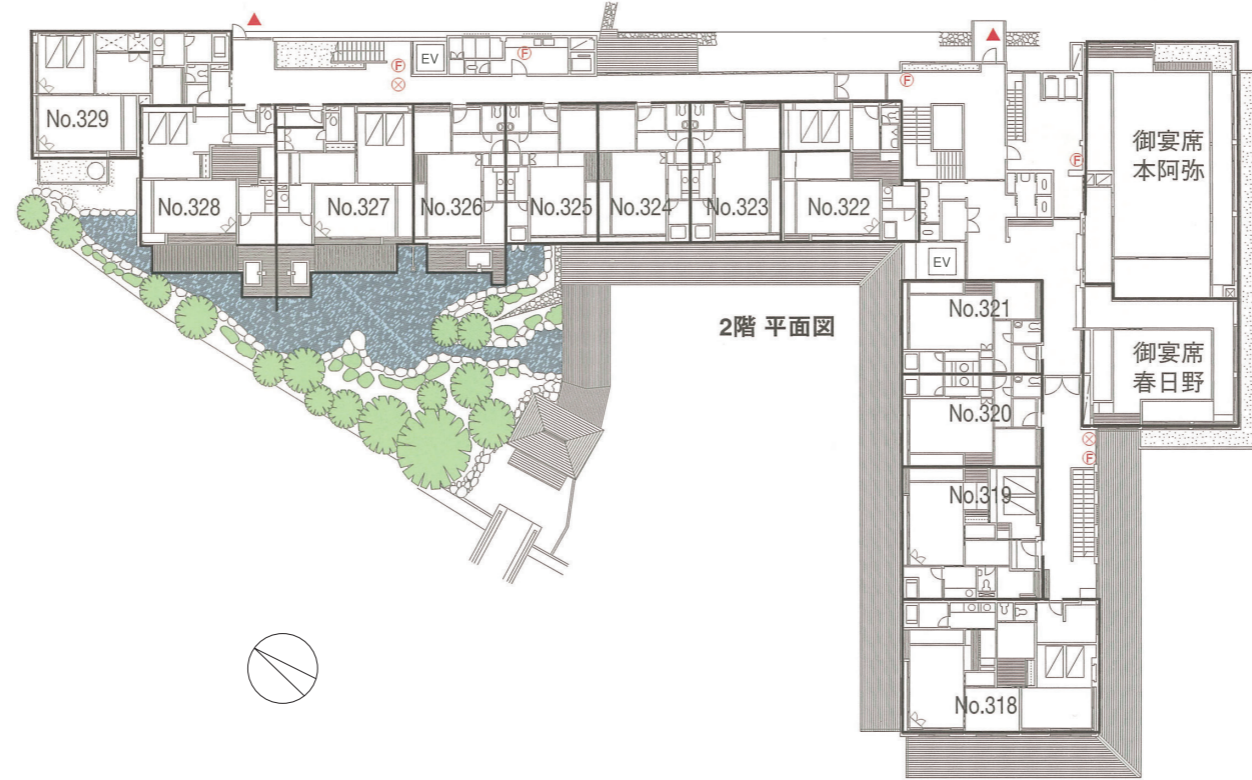

▲：避難口    ⊕：消火器設置場所    ⊗：消火栓

本館  
平面図

TSUBAKI

(本館客室)

	室名	室番 (No.)	本間 (畳)	副室 (畳)	面積 (m <sup>2</sup> )	浴室	定員
三階	大虹	334	12	8	70	伊豆石風呂	5
	唐錦	333	12	7	70	伊豆石風呂	5
	日暮	332	12	10	70	伊豆石風呂	5
	狩衣	331	10		40	伊豆石風呂	2
	司錦	330	12		40	伊豆石風呂	2
二階	風折	329	12	ベッド	70	露天風呂・内風呂	5
	歌枕	328	12	ベッド	70	露天風呂	5
	袖隠	327	12	ベッド	70	露天風呂	5
	空蟬	326	12	4.5	50	露天風呂	3
	初嵐	325	12	4.5	50	伊豆石風呂	3
	高砂	324	12	4.5	50	伊豆石風呂	3
	羽衣	323	12	4.5	50	伊豆石風呂	3
	唐糸	322	12	ベッド	70	伊豆石風呂	5
	墨染	321	12	4.5	50	伊豆石風呂	3
	老松	320	12	4.5	50	伊豆石風呂	3
	花車	319	15	ベッド	70	伊豆石風呂	5
	舞鶴	318	13	ベッド	100	伊豆石風呂	5
	一階	都鳥	317	8	リビング	50	露天風呂
藻汐		316	12	4.5	50	伊豆石風呂	3
有楽		315	14	ベッド	70	伊豆石風呂	5
白玉		314	12	4.5	50	伊豆石風呂	3
侘介		313	12	4.5	50	伊豆石風呂	3
長楽		312	15	ベッド	70	露天風呂	5
菊月		311	13	ベッド	100	露天風呂・内風呂	5

(パブリック)

二階	本阿弥 御宴席	87.5畳
二階	春日野 御宴席	43畳
一階	玄関・ロビー・売店	

館内ご案内

▲：避難口    ⊕：消火器設置場所    ⊗：消火栓

# 迎賓館 平面図

(貴賓室)

	室名	室番 (No.)	本間 (畳)	副室 (畳)	副室 (畳)	前室 (畳)	前室 (畳)	浴室	定員
四階	花富貴	250	17	17	4.5	5.5		露天風呂・内風呂	6
	西王母	240	13.5	13.5		4	2	露天風呂・内風呂	3
	春曙紅	230	16	10		3	2	露天風呂	6
三階	光源氏	220	17	10	4.5	5.5		高野慎内風呂	7
	古金欄	210	15.5	16	10	4	3	伊豆石風呂 (2ヶ所)	10

(パブリック)

三階	月見車	多目的ホール
二階	長寿楽	御宴席 70畳 数奇屋料亭風宴席
	萬歳楽	御宴席 25畳 数奇屋料亭風宴席
	酒中花	サロンバー
ロビー階	四海波	殿方大浴場 (露天風呂・サウナ付)
	八重姫	婦人大浴場 (露天風呂・サウナ付)
	ichirin	スパ
	花見車	ラウンジ