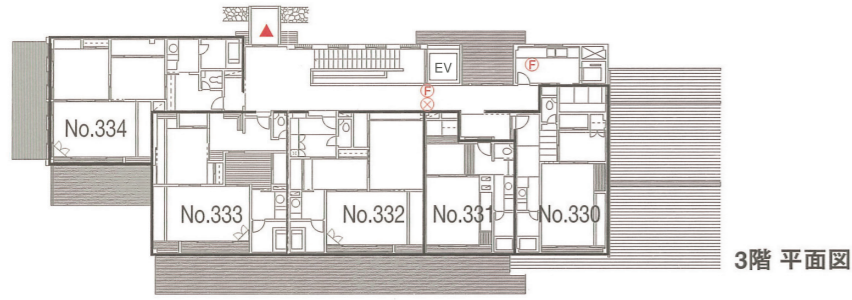

▲：避難口    ⊕：消火器設置場所    ⊗：消火栓

本館  
平面図

TSUBAKI

(本館客室)

	室名	室番 (No.)	本間 (畳)	副室 (畳)	面積 (m <sup>2</sup> )	浴室	定員
三階	大虹	334	12	8	70	伊豆石風呂	5
	唐錦	333	12	7	70	伊豆石風呂	5
	日暮	332	12	10	70	伊豆石風呂	5
	狩衣	331	10		40	伊豆石風呂	2
	司錦	330	12		40	伊豆石風呂	2
二階	風折	329	12	ベッド	70	露天風呂・内風呂	5
	歌枕	328	12	ベッド	70	露天風呂	5
	袖隠	327	12	ベッド	70	露天風呂	5
	空蟬	326	12	4.5	50	露天風呂	3
	初嵐	325	12	4.5	50	伊豆石風呂	3
	高砂	324	12	4.5	50	伊豆石風呂	3
	羽衣	323	12	4.5	50	伊豆石風呂	3
	唐糸	322	12	ベッド	70	伊豆石風呂	5
	墨染	321	12	4.5	50	伊豆石風呂	3
	老松	320	12	4.5	50	伊豆石風呂	3
	花車	319	15	ベッド	70	伊豆石風呂	5
	舞鶴	318	13	ベッド	100	伊豆石風呂	5
	一階	都鳥	317	8	リビング	50	露天風呂
藻汐		316	12	4.5	50	伊豆石風呂	3
有楽		315	14	ベッド	70	伊豆石風呂	5
白玉		314	12	4.5	50	伊豆石風呂	3
侘介		313	12	4.5	50	伊豆石風呂	3
長楽		312	15	ベッド	70	露天風呂	5
菊月		311	13	ベッド	100	露天風呂・内風呂	5

(パブリック)

二階	本阿弥 御宴席	87.5畳
二階	春日野 御宴席	43畳
一階	玄関・ロビー・売店	

館内ご案内

▲：避難口    ⊕：消火器設置場所    ⊗：消火栓

# 迎賓館 平面図

(貴賓室)

	室名	室番 (No.)	本間 (畳)	副室 (畳)	副室 (畳)	前室 (畳)	前室 (畳)	浴室	定員
四階	花富貴	250	17	17	4.5	5.5		露天風呂・内風呂	6
	西王母	240	13.5	13.5		4	2	露天風呂・内風呂	3
	春曙紅	230	16	10		3	2	露天風呂	6
三階	光源氏	220	17	10	4.5	5.5		高野慎内風呂	7
	古金欄	210	15.5	16	10	4	3	伊豆石風呂 (2ヶ所)	10